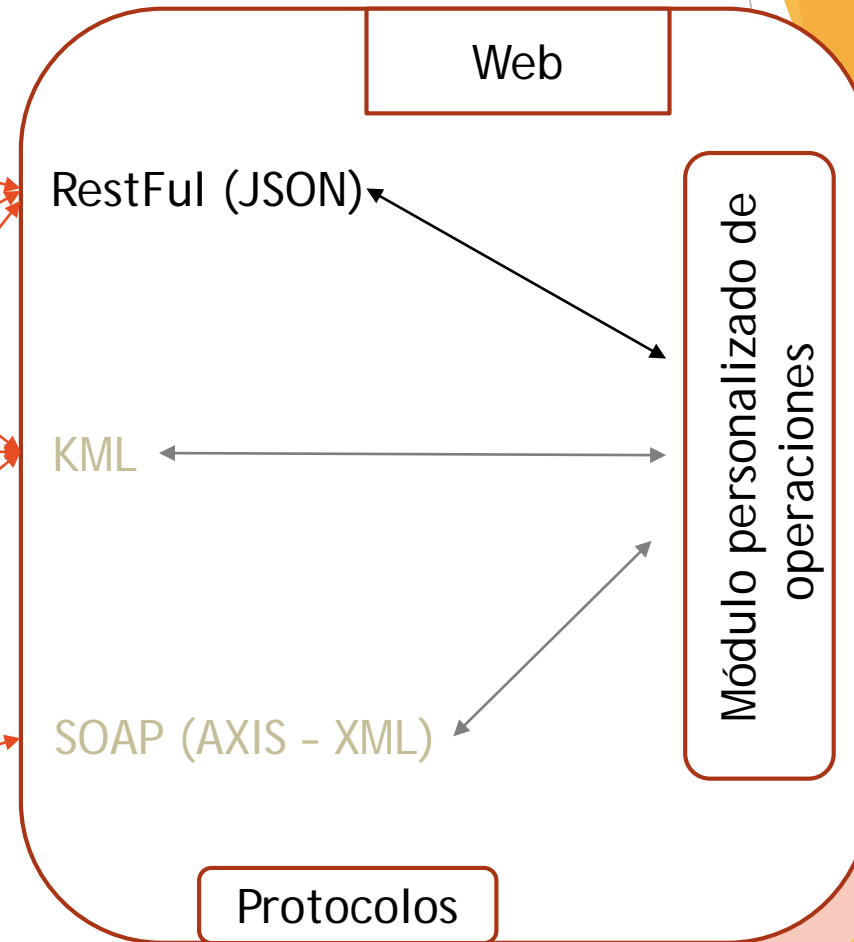

VNiVERSiDAD
D SALAMANCA

Arquitectura SINUMCC

David Álvarez León

VISIÓN GENERAL

Clientes

Servidor

Navegador
web

Javascript - HTML
FWK ArcGIS

Móvil
Tablet

Windows Mobile - Android - IOS
FWK ArcGIS

Cliente
pesado

Ciclo de la aplicación

Cliente

Navegador web

Fire_source
Fire_breaks
Selected_area
...

<datos>
JSON

JSON

Servidor

JSON

Capas

/data

Modelo

/results

Resultado