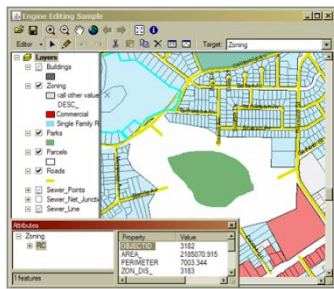

VNiVERSiDAD
D SALAMANCA

Arquitectura SINUMCC

David Álvarez León

VISIÓN GENERAL

Clientes

Servidor

Navegador
web

Javascript - HTML
FWK ArcGIS

Móvil
Tablet

Windows Mobile - Android - IOS
FWK ArcGIS

Cliente
pesado

Ciclo de la aplicación

Cliente

Navegador web

Fire_source
Fire_breaks
Selected_area
...

<datos>
JSON