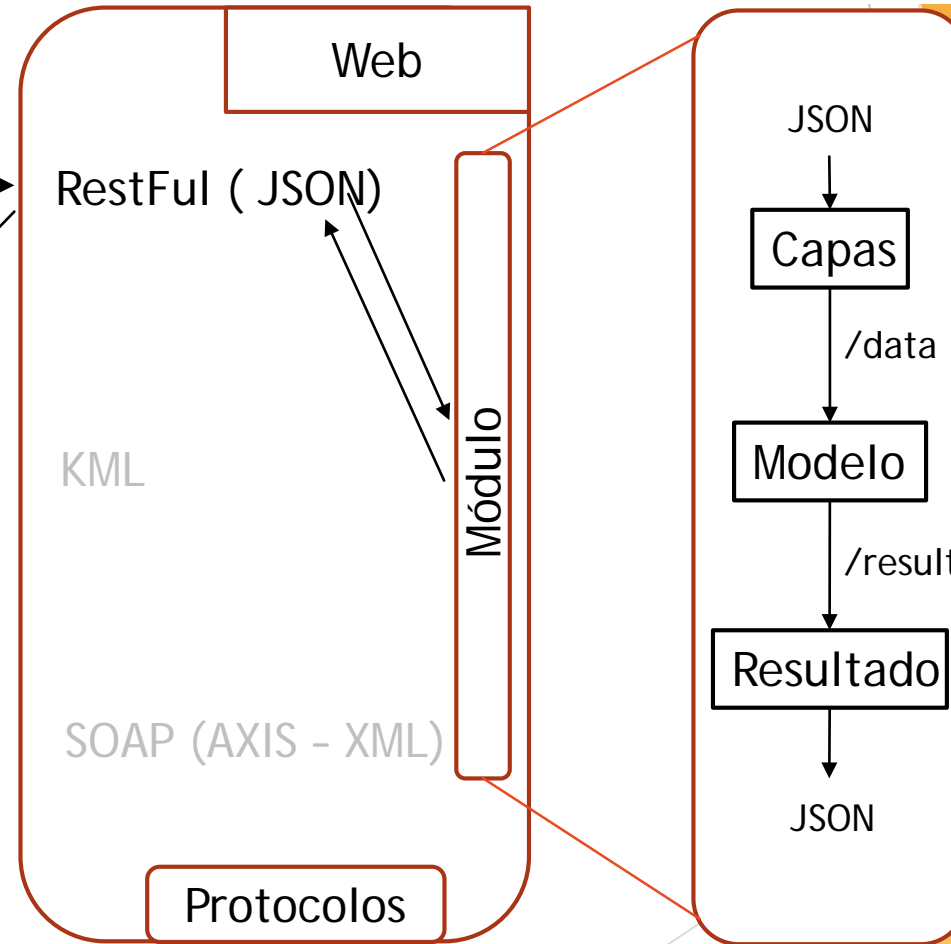

Móvil
Tablet

Windows Mobile - Android - IOS
FWK ArcGIS

Cliente
pesado

Ciclo de la aplicación

Cliente

Navegador web

Fire_source
Fire_breaks
Selected_area
...

<datos>
JSON

JSON

Servidor

JSON

Capas

/data

Modelo

/results

Resultado